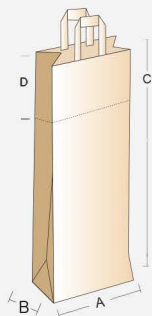

Certificações:

ESPECIFICAÇÕES E TAMANHOS PADRÕES

CÓDIGO	LARGURA (A) ¹	LADO (B) ¹	ALTURA (C) ¹	HEADSPACE MÍN. (D) ²	ALTURA ÚTIL ¹	VOLUME ³
E01	11,0	7,5	29,5	10,5	19,0	2
E02	14,0	10,0	27,0	15	12,0	2

1 - Medidas informadas em centímetros D.

2 - Headspace Mínimo: é um espaço necessário em qualquer embalagem em formato bisnaga, para que o produto não transborde no processo de selagem das mesmas.

3 - Volume informado em litros.

Estrutura

- Opções de papel: kraft natural e kraft branco em diferentes gramaturas;
- Papéis com certificação FSC.

Impressão

- Impressão em até 8 cores com alta definição;
- Tintas para contato com alimentos;
- Laca anti-derrapante com coeficiente maior que 0,35.

Boca do saco

- Comum: aberta.

Outras opções

- Microperfuração da folha;
- Com ou sem alças.